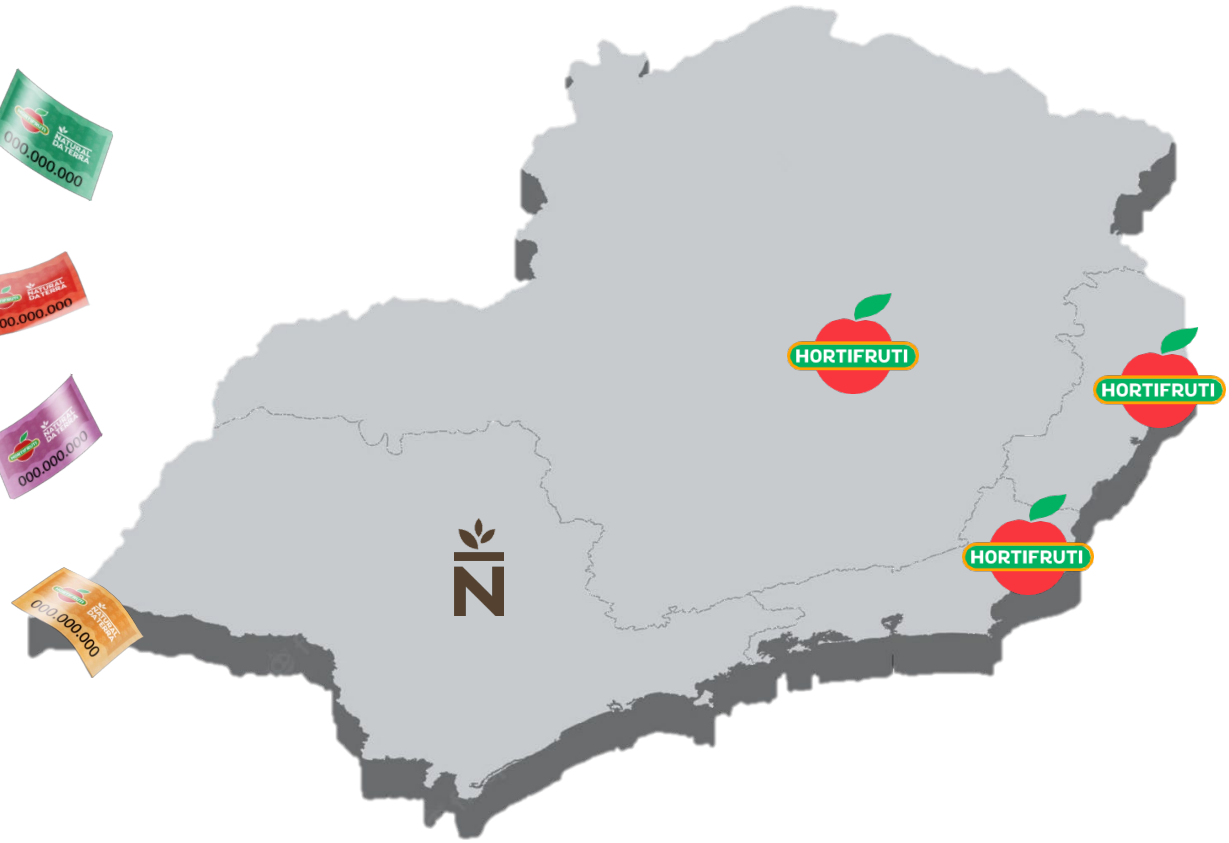

LOJA FÍSICA FULL

LOJAS LEVES

E-COMMERCE
DELIVERY WHATSAPP

LANCHONETES

SELF CHECKOUT

MATERIAIS NO PONTO DE VENDA

Produto	Preço Original	Preço Promocional	Porcentagem de Desconto
Bolo de Chocolate 100g	R\$4,99	R\$3,49	30%
Doce de Leite Natural	R\$2,99	R\$2,09	30%
Carne Moída Refogada Natural da Terra 500g	R\$27,99	R\$20,99	25%
Ovos Brancos Jumbo C 10	R\$19,99	R\$16,99	15%
Doce de Leite Natural	R\$4,99	R\$3,49	30%
Doce de Leite Natural	R\$4,99	R\$3,49	30%